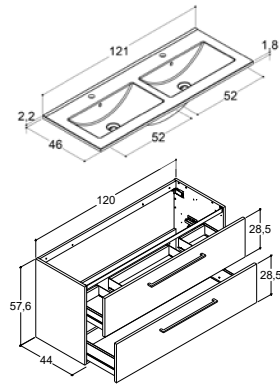

Keramik

TRINNITY Economy Plus Badmöbelset 120 cm wahlweise mit Mineralguss- oder Keramik-Doppelwaschtisch

bestehend aus

- Doppelwaschtisch

Best.-Nr.	Ausführung	€ exkl.MwSt.
TREPMD120	Mineralguss 120 cm	463,40
TREPKD120	Keramik 121 cm	825,00

- Waschtischunterschrank 120 cm, 2 Schubladen

Best.-Nr.	Oberfläche	€ exkl.MwSt.
TREPWTUD120WE	weiß Hochglanz	725,20
TREPWTUD120PI	Pinie	725,20
TREPWTUD120UL	Weißulme	725,20