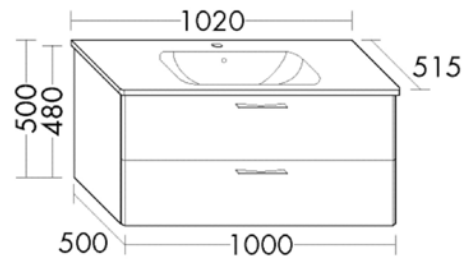

## Griff

Griff, 179 mm Länge

**VIGOUR one**

bestehend aus

- Mineralguss-Waschtisch
  - inkl. Ab- und Überlauf
  - Muldentiefe: 122 mm
  - Beckenmaß 490 x 335 mm
- Waschtischunterschrank
  - 2 Schubladen
  - inkl. Raumparsiphon
- Spiegelschrank
  - Spiegeltüren beidseitig verspiegelt
  - LED-Aufsatzleuchte 5,5 Watt
  - Glaseinlegeböden
  - Schalter-/Steckdosenelement IP24

Best.-Nr.	Oberfläche	€ exkl.MwSt.
ONSFY062	weiß Hochglanz	949,60
ONSFY062AG	anthrazit Hochglanz	949,60
ONSFY062MT	Marone Dekor Trüffel	949,60

**VIGOUR one Badmöbelset 82 cm**

bestehend aus

- Mineralguss-Waschtisch
  - inkl. Ab- und Überlauf
  - Muldentiefe: 122 mm
  - Beckenmaß 520 x 335 mm
- Waschtischunterschrank
  - 2 Schubladen
  - inkl. Raumparsiphon
- Spiegelschrank
  - Spiegeltüren beidseitig verspiegelt
  - LED-Aufsatzleuchte 7,5 Watt
  - Glaseinlegeböden
  - Schalter-/Steckdosenelement IP24

Best.-Nr.	Oberfläche	€ exkl.MwSt.
ONSFY082	weiß Hochglanz	1023,40
ONSFY082AG	anthrazit Hochglanz	1023,40
ONSFY082MT	Marone Dekor Trüffel	1023,40

**VIGOUR one Badmöbelset 102 cm**

bestehend aus

- Mineralguss-Waschtisch
  - inkl. Ab- und Überlauf
  - Muldentiefe: 122 mm
  - Beckenmaß 520 x 335 mm
- Waschtischunterschrank
  - 2 Schubladen
  - inkl. Raumsparophon
- Spiegelschrank
  - Spiegeltüren beidseitig verspiegelt
  - LED-Aufsatzleuchte 9,5 Watt
  - Glaseinlegeböden
  - Schalter-/Steckdosenelement IP24