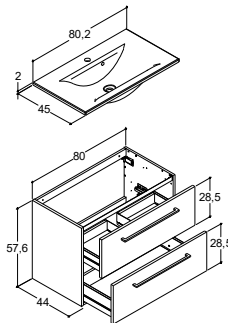

Mineralguss