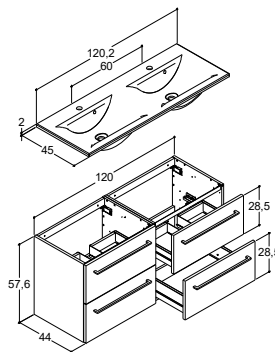

Mineralguss