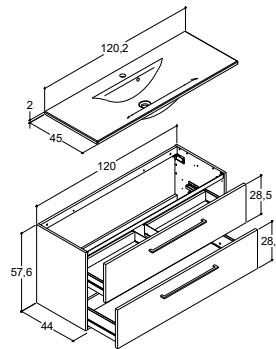

Mineralguss