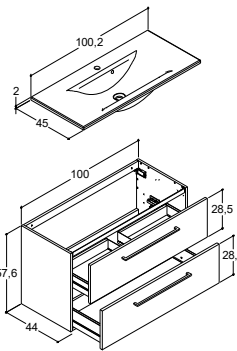

Mineralguss