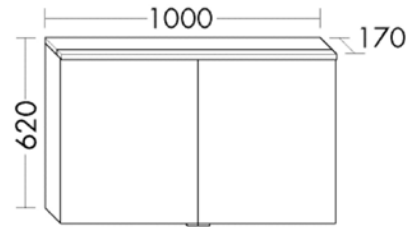

VIGOUR one Badmöbelset 102 cm

bestehend aus

- Mineralguss-Waschtisch
  - inkl. Ab- und Überlauf
  - Muldentiefe: 122 mm
  - Beckenmaß 520 x 335 mm
- Waschtischunterschrank
  - 2 Schubladen
  - inkl. Raumsparophon
- Spiegelschrank
  - Spiegeltüren beidseitig verspiegelt
  - LED-Aufsatzleuchte 9,5 Watt
  - Glaseinlegeböden
  - Schalter-/Steckdosenelement IP24

Best.-Nr.	Oberfläche	€ exkl.MwSt.
ONSFY102	weiß Hochglanz	1104,50
ONSFY102AG	anthrazit Hochglanz	1104,50
ONSFY102MT	Marone Dekor Trüffel	1104,50

VIGOUR one Badmöbelset 122 cm Doppelwaschtisch

bestehend aus

- Mineralguss-Waschtisch
  - inkl. Ab- und Überlauf
  - Muldentiefe: 122 mm
  - 2 x Beckenmaß 490 x 335 mm
- Waschtischunterschrank
  - 2 Schubladen
  - inkl. Raumsparophon
- Spiegelschrank
  - Spiegeltüren beidseitig verspiegelt
  - LED-Aufsatzleuchte 11,3 Watt
  - Glaseinlegeböden
  - Schalter-/Steckdosenelement IP24