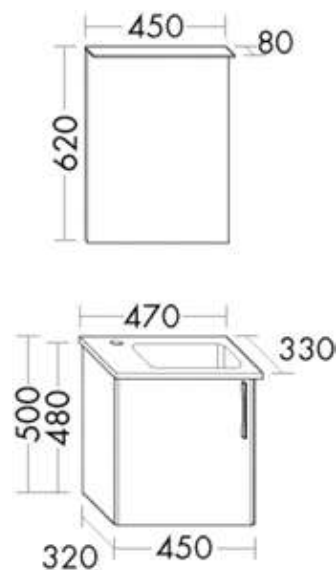

- Mineralguss-Waschtisch
  - inkl. Ab- und Überlauf
  - Muldentiefe: 122 mm
  - 2 x Beckenmaß 490 x 335 mm
- Waschtischunterschrank
  - 2 Schubladen
  - inkl. Raumsparophon
- Spiegelschrank
  - Spiegeltüren beidseitig verspiegelt
  - LED-Aufsatzleuchte 11,3 Watt
  - Glaseinlegeböden
  - Schalter-/Steckdosenelement IP24

### VIGOUR one Handwaschbecken-Möbelset 47 cm

Becken mit Hahnloch immer links, bestehend aus

- Mineralguss-Waschtisch
  - Muldentiefe: 115 mm
  - Beckenmaß 300 x 210 mm
- Waschtischunterschrank
  - 1 Tür, rechts oder links
  - inkl. Raumparsiphon
- Spiegelschrank
  - LED-Aufsatzleuchte 4,1 Watt
  - 1 Schalter rechts