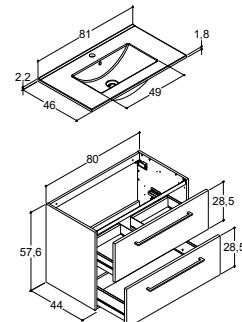

Keramik

TRINNITY Economy Plus Badmöbelset 80 cm wahlweise mit Mineralguss- oder Keramikwaschtisch

bestehend aus

- Waschtisch

Best.-Nr.	Ausführung	€ exkl.MwSt.
TREPM80	Mineralguss 80 cm	324,20
TREPK80	Keramik 81 cm	351,20

- Waschtischunterschrank 80 cm, 2 Schubladen

Best.-Nr.	Oberfläche	€ exkl.MwSt.
TREPWTU80WE	weiß Hochglanz	630,70
TREPWTU80PI	Pinie	630,70
TREPWTU80UL	Weißulme	630,70