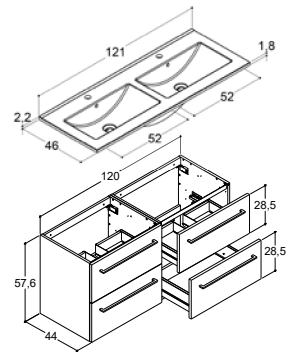

Keramik

TRINNITY Economy Plus Badmöbelset 120 cm mit 4 Schubladen wahlweise mit Mineralguss- oder Keramik-Doppelwaschtisch

bestehend aus

- Doppelwaschtisch

Best.-Nr.	Ausführung	€ exkl.MwSt.
TREPMD120	Mineralguss 120 cm	463,40
TREPKD120	Keramik 121 cm	825,00

- Waschtischunterschrank 120 cm, 4 Schubladen

Best.-Nr.	Oberfläche	€ exkl.MwSt.
TREPWTUD1204WE	weiß Hochglanz	1041,10
TREPWTUD1204PI	Pinie	1041,10
TREPWTUD1204UL	Weißulme	1041,10