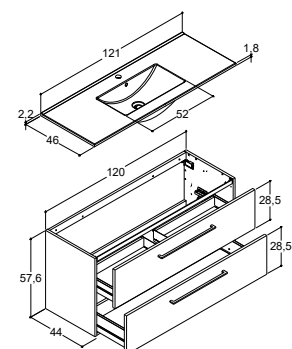

Keramik

TRINNITY Economy Plus Badmöbelset 120 cm wahlweise mit Mineralguss oder Keramikwaschtisch

bestehend aus

- Waschtisch 120 cm

Best.-Nr.	Ausführung	€ exkl. MwSt.
TREPM120	Mineralguss 120 cm	420,80
TREPK120	Keramik 121 cm	486,90

- Waschtischunterschrank 120 cm, 2 Schubladen

Best.-Nr.	Oberfläche	€ exkl. MwSt.
TREPWTU120WE	weiß Hochglanz	725,20
TREPWTU120PI	Pinie	725,20
TREPWTU120UL	Weißulme	725,20