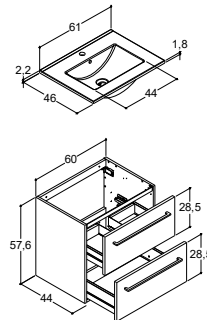

Keramik

TRINNITY Economy Plus Badmöbelset 60 cm wahlweise mit Mineralguss- oder Keramikwaschtisch

bestehend aus

- Waschtisch

Best.-Nr.	Ausführung	€ exkl.MwSt.
TREPM60	Mineralguss 60 cm	274,3
TREPK60	Keramik 61 cm	294,70

- Waschtischunterschrank 60 cm, 2 Schubladen

Best.-Nr.	Oberfläche	€ exkl.MwSt.
TREPWTU60WE	weiß Hochglanz	520,50
TREPWTU60PI	Pinie	520,50
TREPWTU60UL	Weißulme	520,50