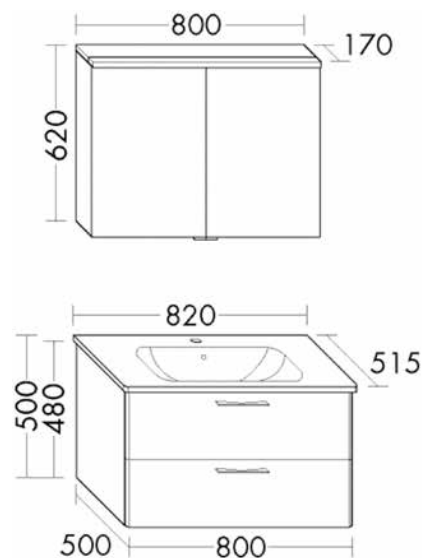

## Griff

Griff, 179 mm Länge

**VIGOUR one**

bestehend aus

- Mineralguss-Waschtisch
  - inkl. Ab- und Überlauf
  - Muldentiefe: 122 mm
  - Beckenmaß 490 x 335 mm
- Waschtischunterschrank
  - 2 Schubladen
  - inkl. Raumparsiphon
- Spiegelschrank
  - Spiegeltüren beidseitig verspiegelt
  - LED-Aufsatzleuchte 5,5 Watt
  - Glaseinlegeböden
  - Schalter-/Steckdosenelement IP24

Best.-Nr.	Oberfläche	€ exkl.MwSt.
ONSFY062	weiß Hochglanz	949,60
ONSFY062AG	anthrazit Hochglanz	949,60
ONSFY062MT	Marone Dekor Trüffel	949,60

**VIGOUR one Badmöbelset 82 cm**

bestehend aus

- Mineralguss-Waschtisch
  - inkl. Ab- und Überlauf
  - Muldentiefe: 122 mm
  - Beckenmaß 520 x 335 mm
- Waschtischunterschrank
  - 2 Schubladen
  - inkl. Raumparsiphon
- Spiegelschrank
  - Spiegeltüren beidseitig verspiegelt
  - LED-Aufsatzleuchte 7,5 Watt
  - Glaseinlegeböden
  - Schalter-/Steckdosenelement IP24