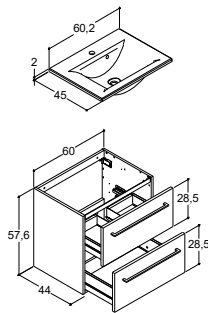

Mineralguss