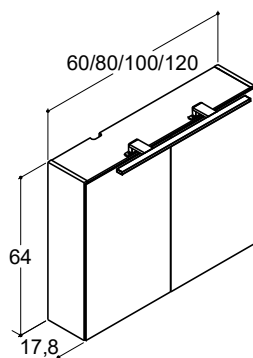

TRINNITY Economy Plus LED-Spiegel

mit Lichtregler

Best.-Nr.	Breite (mm)	€ exkl.MwSt.
TREPS50	500	245,20
TREPS60	600	325,20
TREPS80	800	381,30
TREPS100	1000	408,30
TREPS120	1200	433,30