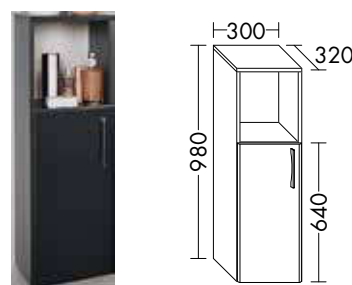

VIGOUR one Hochschrank reversibel links/rechts

2 Türen, mit 4 Glaseinlegeböden, mittig 1 fester Boden

Best.-Nr.	Oberfläche	Ausführung	€ exkl.MwSt.
ONHSIZ030	weiß Hochglanz	reversibel links/rechts	285,70
ONHSIZ030AG	anthrazit Hochglanz	reversibel links/rechts	285,70
ONHSIZ030MT	Marone Dekor Trüffel	reversibel links/rechts	285,70