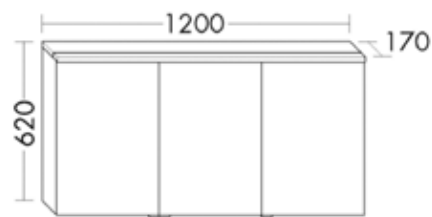

Best.-Nr.	Oberfläche	€ exkl.MwSt.
ONSFY122	weiß Hochglanz	1324,70
ONSFY122AG	anthrazit Hochglanz	1324,70
ONSFY122MT	Marone Dekor Trüffel	1324,70