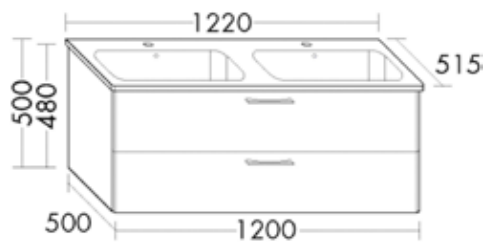

Best.-Nr.	Oberfläche	€ exkl.MwSt.
ONSFY122	weiß Hochglanz	1324,70
ONSFY122AG	anthrazit Hochglanz	1324,70
ONSFY122MT	Marone Dekor Trüffel	1324,70