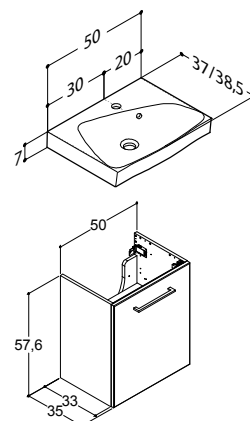

TRINNITY Economy Plus Handwaschbecken-Badmöbelset Mineralguss 50 cm

bestehend aus

- Mineralguss-Waschtisch 50 cm

Best.-Nr.	€ exkl.MwSt.
TREPM50	206,80

- Waschtischunterschrank 50 cm, 1 Tür

Best.-Nr.	Oberfläche	€ exkl.MwSt.
TREPWTU50WE	weiß Hochglanz	220,30
TREPWTU50PI	Pinie	220,30
TREPWTU50UL	Weißulme	220,30