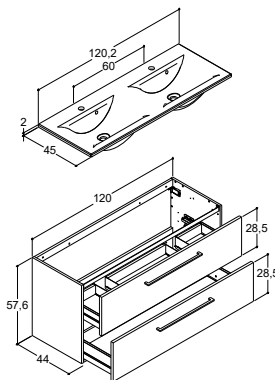

Mineralguss