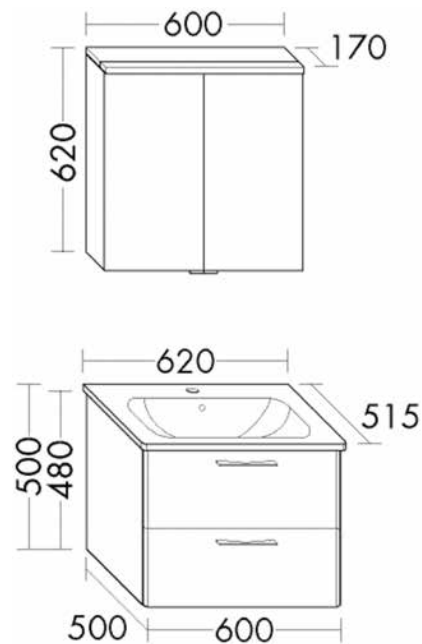

## Griff

Griff, 179 mm Länge

**VIGOUR one**

bestehend aus

- Mineralguss-Waschtisch
  - inkl. Ab- und Überlauf
  - Muldentiefe: 122 mm
  - Beckenmaß 490 x 335 mm
- Waschtischunterschrank
  - 2 Schubladen
  - inkl. Raumparsiphon
- Spiegelschrank
  - Spiegeltüren beidseitig verspiegelt
  - LED-Aufsatzleuchte 5,5 Watt
  - Glaseinlegeböden
  - Schalter-/Steckdosenelement IP24