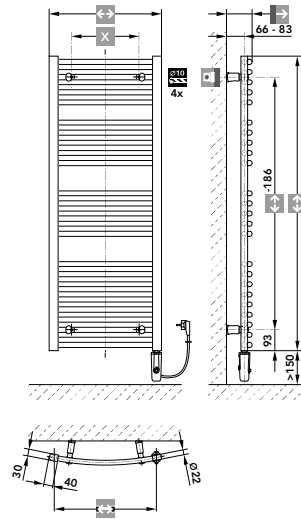

COSMO Meteor Handtuch-Trockner, gerade, rein elektrisch, ECO-Design

weiß RAL9016, inkl. Befestigung

Best.-Nr.	Größe (mm)	Leistung (Watt)	€ exkl. MwSt.
CBME100050	500 x 997	400	277,00
CBME130050	500 x 1312	500	325,00
CBME170050	500 x 1672	750	372,00
CBME180050	500 x 1852	1000	395,00
CBME100060	600 x 997	400	291,00
CBME130060	600 x 1312	500	340,00
CBME170060	600 x 1672	750	395,00
CBME180060	600 x 1852	1000	422,00