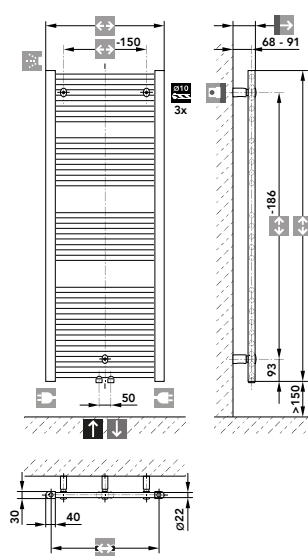

8. BADHEIZKÖRPER

BADHEIZKÖRPER

COSMO Meteor Badheizkörper, gerade

Hydraulisch mit Mittelanschluss, weiß RAL9016, inkl. Befestigung

Best.-Nr.	Größe (mm)	Leistung (Watt)	€ exkl.MwSt.
CBM100050M	500 x 997	438	186,50
CBM130050M	500 x 1312	581	227,80
CBM170050M	500 x 1672	745	270,00
CBM180050M	500 x 1852	826	288,00
CBM100060M	600 x 997	513	201,40
CBM130060M	600 x 1312	680	247,30
CBM170060M	600 x 1672	871	294,00
CBM180060M	600 x 1852	966	312,00
CBM130075M	750 x 1312	824	317,00
CBM170075M	750 x 1672	1055	375,00

COSMO Grande Badheizkörper

Edelstahl poliert, inkl. Befestigung

Best.-Nr.	Größe (mm)	€ exkl.MwSt.
CLG12050P	500 x 1160	773,00
CLG18060P	600 x 1885	1330,00

Design Badheizkörper Quadrat

mit Mittelanschluss, Abstand 50 mm, gerade Ausführung, inkl. Befestigungsmaterial, ohne Anschlussarmatur

Cobratherm Design-Heizkörper

mit Mittelanschluss, Abstand 50 mm, inkl. Befestigungsmaterial, ohne Anschlussarmatur

Ausführung weiß RAL9016

Best.-Nr.	Größe (mm)	Sammler	Leistung (Watt)	€ exkl.MwSt.
CBT1405LWE	500 x 1400	links	547	698,70
CBT1805LWE	500 x 1820	links	700	814,10
CBT1405RWE	500 x 1400	rechts	628	698,70
CBT1805RWE	500 x 1820	rechts	804	814,10
CBT1406LWE	600 x 1400	links	547	712,60
CBT1806LWE	600 x 1820	links	700	825,60
CBT1406RWE	600 x 1400	rechts	628	712,60
CBT1806RWE	600 x 1820	rechts	804	825,60

Ausführung verchromt

Best.-Nr.	Größe (mm)	Sammler	Leistung (Watt)	€ exkl.MwSt.
CBT1406LCR	600 x 1400	links	417	1364,50
CBT1406RCR	600 x 1400	rechts	417	1364,50
CBT1806LCR	600 x 1800	links	804	1618,30
CBT1806RCR	600 x 1800	rechts	804	1618,30