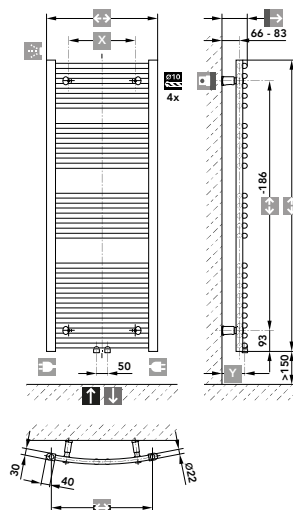

8. BADHEIZKÖRPER

BADHEIZKÖRPER

COSMO Meteor Badheizkörper, gerade

Hydraulisch mit Mittelanschluss, weiß RAL9016, inkl. Befestigung

Best.-Nr.	Größe (mm)	Leistung (Watt)	€ exkl.MwSt.
CBM100050M	500 x 997	438	186,50
CBM130050M	500 x 1312	581	227,80
CBM170050M	500 x 1672	745	270,00
CBM180050M	500 x 1852	826	288,00
CBM100060M	600 x 997	513	201,40
CBM130060M	600 x 1312	680	247,30
CBM170060M	600 x 1672	871	294,00
CBM180060M	600 x 1852	966	312,00
CBM130075M	750 x 1312	824	317,00
CBM170075M	750 x 1672	1055	375,00

COSMO Grande Badheizkörper

Edelstahl poliert, inkl. Befestigung

Best.-Nr.	Größe (mm)	€ exkl.MwSt.
CLG12050P	500 x 1160	773,00
CLG18060P	600 x 1885	1330,00

Design Badheizkörper Quadrat

mit Mittelanschluss, Abstand 50 mm, gerade Ausführung, inkl. Befestigungsmaterial, ohne Anschlussarmatur

Cobratherm Design-Heizkörper

mit Mittelanschluss, Abstand 50 mm, inkl. Befestigungsmaterial, ohne Anschlussarmatur

Ausführung weiß RAL9016

Best.-Nr.	Größe (mm)	Sammler	Leistung (Watt)	€ exkl.MwSt.
CBT1405LWE	500 x 1400	links	547	698,70
CBT1805LWE	500 x 1820	links	700	814,10
CBT1405RWE	500 x 1400	rechts	628	698,70
CBT1805RWE	500 x 1820	rechts	804	814,10
CBT1406LWE	600 x 1400	links	547	712,60
CBT1806LWE	600 x 1820	links	700	825,60
CBT1406RWE	600 x 1400	rechts	628	712,60
CBT1806RWE	600 x 1820	rechts	804	825,60

Ausführung verchromt

Best.-Nr.	Größe (mm)	Sammler	Leistung (Watt)	€ exkl.MwSt.
CBT1406LCR	600 x 1400	links	417	1364,50
CBT1406RCR	600 x 1400	rechts	417	1364,50
CBT1806LCR	600 x 1800	links	804	1618,30
CBT1806RCR	600 x 1800	rechts	804	1618,30