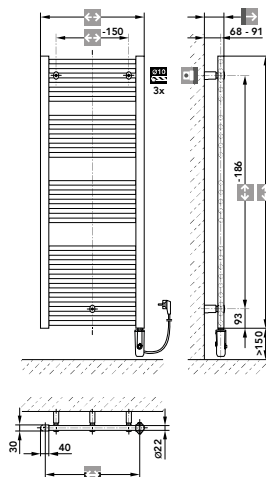

COSMO Meteor Handtuch-Trockner, gebogen, rein elektrisch, ECO-Design

weiß RAL9016, inkl. Befestigung

Best.-Nr.	Größe (mm)	Leistung (Watt)	€ exkl. MwSt.
CBMEG100050	500 x 997	400	279,00
CBMEG130050	500 x 1312	500	326,00
CBMEG170050	500 x 1672	750	374,00
CBMEG180050	500 x 1852	1000	397,00
CBMEG100060	600 x 997	400	292,00
CBMEG130060	600 x 1312	500	342,00
CBMEG170060	600 x 1672	750	397,00
CBMEG180060	600 x 1852	1000	423,00