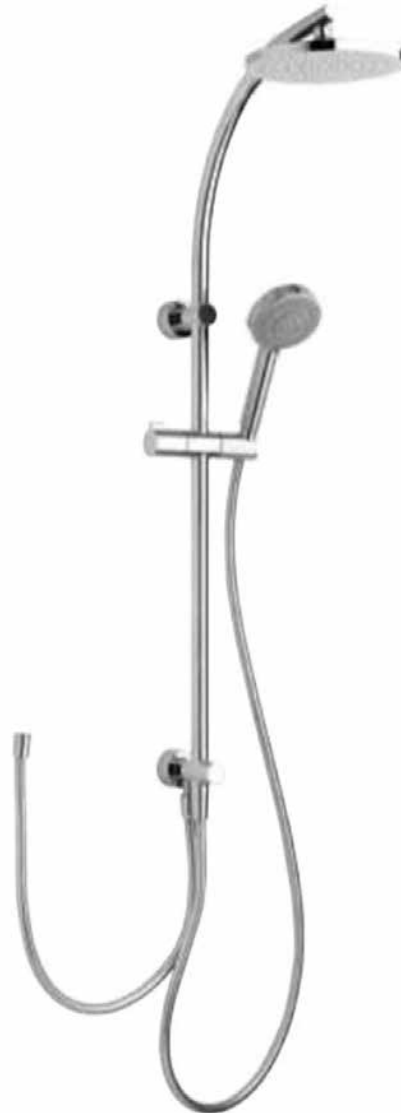

- Wechsel zwischen Hand- und Kopfbrause mittels Umstellung
- Handbrause 3-fach verstellbar
- Kopfbrause Ø 200 mm
- Brauseschlauch 1,50 Meter

TRINITY EconomyLine Duschsystem

chrom

Best.-Nr.	Ausführung	€ exkl.MwSt.
ELDST	mit Thermostat	553,50
ELDS	ohne Thermostat	322,80