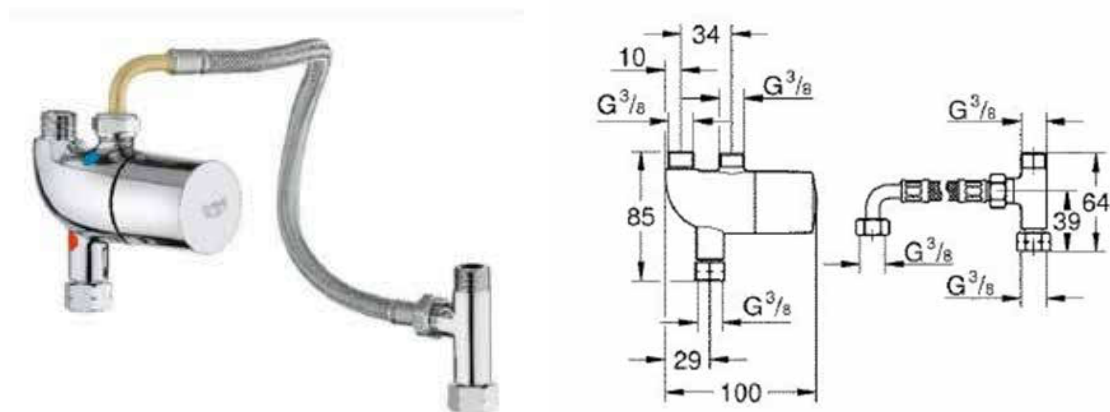

chrom

Best.-Nr.	Ausführung	€ exkl.MwSt.
TREVTSET	druckfest	164,20

Nobili Acquerelli Design-Standventil

chrom

Best.-Nr.	Ausladung (mm)	€ exkl.MwSt.
NOBSTVACQE	123	107,00

Nobili Loop Desing-Standventil

chrom

Best.-Nr.	Ausladung (mm)	€ exkl.MwSt.
NOBSTVLOOP	101	203,60