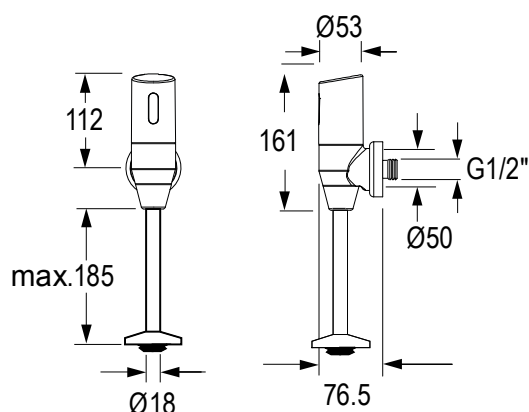

VIGOUR derby Plus AP-Urinalarmatur mit IR-Elektronik 6 V

Infrarot-Elektronik, Aufputz-Urinalarmatur mit Batterie V6, berührungslos, Absperrventil mit Schmutzfilter und Rosette, Spülrohr und Abdeckrossette 185 mm mit Urinalverbinder, Bedienung mit IR-Sensor, 6V Lithium-Batterie CRP 2 Urinalarmatur

Best.-Nr.	Leistung	€ exkl.MwSt.
DEPEU6V	6 V Batteriebetrieb	443,70