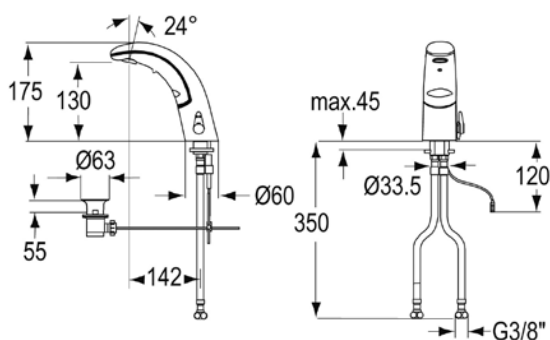

- Infrarot-Doppelsensorik (vollautom. Einstellung), Mikroprozessor-Elektronik
- Funktionssicheres Magnetventil und Spezialperlator
- Mit flexiblen Druckschläuchen, Durchflussbegrenzer und Schmutzsieben
- Temperatur frei wählbar oder vorwählbar (vandalensichere Abdeckung)
- Kurz-Aus (Reinigung) und Dauer-Ein (Befüllen) mit iqua-Klick auslösbar
- Dauer-Ein-Laufzeit mit iqua-Klick einstellbar
- Wassernachlaufzeit, Sensorempfindlichkeit mit iqua-Klick einstellbar
- 24 Stunden-Hygienspülung mit iqua-Klick aktivierbar
- Installation wie konventioneller Einhandmischer
- Betriebsdruck: 0,3 - 10 bar
- Durchflussmenge: ca. 6l / min. (3 bar)
- max. Wassertemperatur: 80° C
- Perlator: Spezial-Perlator (selbstreinigend)
- Sensorempfindlichkeit: permanent automatisch selbststeuermessend
- Wassernachlaufzeit: 1 Sek. voreingestellt (mit iqua-Klick 0 - 5 Sek. einstellbar)
- Dauer-Ein-Laufzeit: 2 Min. voreingestellt (mit iqua-Klick 1 - 20 Min. einstellbar)
- Kurz-Aus: 2 min. (fixiert)
- Druckschläuche: 35 cm
- Eckventilanschluss: G 3/8"
- Schmutzsiebe: 0,4 mm Maschenweite
- Geräuschklasse I, DIN EN 200, P-IX 8079 / IA, DVGW / SVGW

6 V Batteriebetrieb

Best.-Nr.	Ausführung	Ablaufgarnitur	Version	€ exkl.MwSt.
IQUAA10B0	druckfest	ohne	Basic	590,80
IQUAA10KB0	druckfest	ohne	Komfort	687,70
IQUAA10KB	druckfest	mit	Komfort	720,40
IQUAA300	drucklos	ohne	Basic	705,80
IQUAA30KB0	drucklos	ohne	Komfort	750,60

230 V Netzbetrieb

Best.-Nr.	Ausführung	Ablaufgarnitur	Version	€ exkl.MwSt.
IQUAA100	druckfest	ohne	Basic	640,50
IQUAA10K0	druckfest	ohne	Komfort	728,80
IQUAA30B0	drucklos	ohne	Basic	747,00
IQUAA30K0	drucklos	ohne	Komfort	789,40