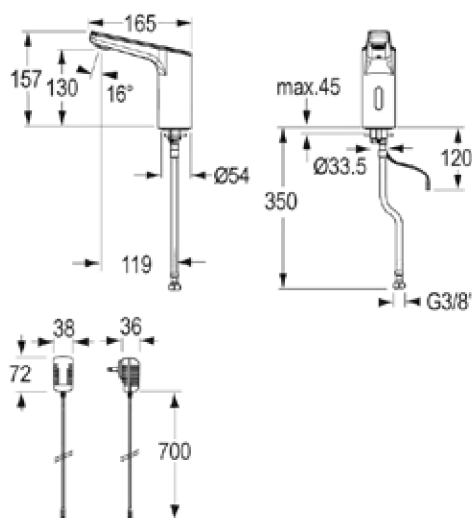

VIGOUR derby Plus Waschtischarmatur mit IR-Elektronik

Mit IR-Sensor, sehr schnelle Inbetriebnahme durch Standardinstallation, Rückschlagventile und Schmutzsiebe sind bereits vorinstalliert, Armatur misst sich selbst ein, weitere Einstellungen über Infrarot-TIPP möglich, 6V Lithium Batterie = sehr lange Lebensdauer, 230/6.7 V Stecker-Netzgerät, anschlussfertig modularer Aufbau, leichte Wartung von oben durch abnehmbare Haube, Ersatzteile, wenig und kostengünstig, ohne Ablaufgarnitur

- Ohne Mischung für kaltes oder vorgemischtes Wasser
- mit Mischung für Warm- und Kaltwasseranschluss
- Niederdruck für offene Warmwasserbereiter

Best.-Nr.	Ausführung	Leistung	€ exkl.MwSt.
DEPE6V	ohne Mischung	6 V Batteriebetrieb	407,00
DEPE230	ohne Mischung	230 V Batteriebetrieb	434,00
DEPEM6V	mit Mischung	6 V Batteriebetrieb	425,30
DEPEM230	mit Mischung	230 V Batteriebetrieb	451,20
DEPEMND6V	mit Mischung drucklos	6 V Batteriebetrieb	537,60
DEPEMND230	mit Mischung drucklos	230 V Batteriebetrieb	566,80