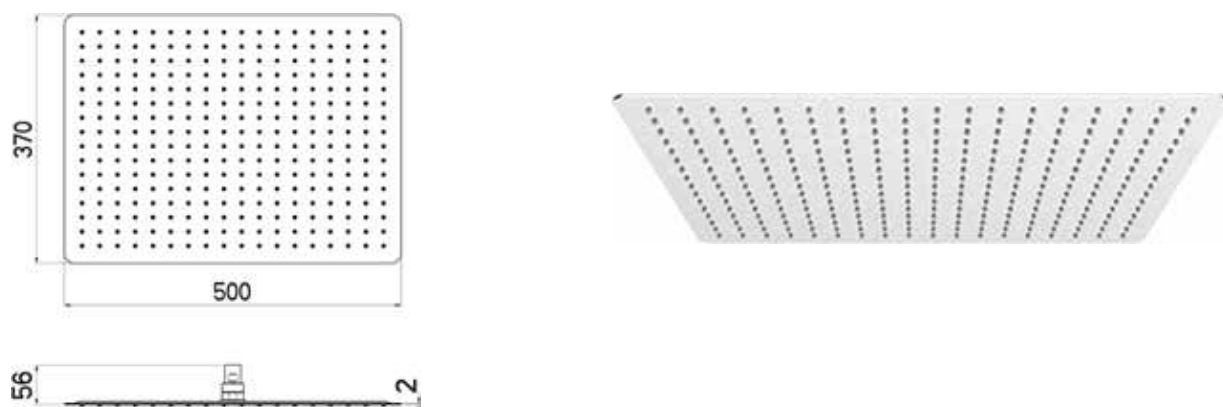

Nikles Kopfbrause Piano Rectengular 500 x 370

extrem flaches Design, Easy to Clean Technik, geregelte Durchflussmenge 16 l/min, ohne Brausearm, INOX hochglanz

Best.-Nr.	Ausführung	€ exkl.MwSt.
NIKPIAQRKB5037	500 x 370 mm	856,70