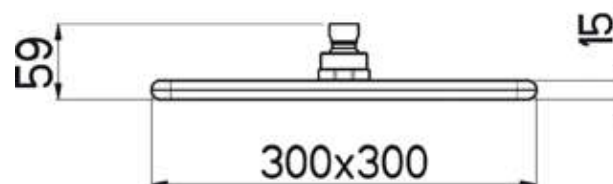

Niklas Wandhalter Techno Fix

chrom

Best.-Nr.	Ausführung	€ exkl.MwSt.
NIKTECWBH	fix	17,80
NIKTECWBHS	dehnbar	35,50

Nikles Kopfbrause Infinity 300 ABS

extrem flaches Design, Easy to Clean Technik, geregelte Durchflussmenge 12 l/min, ohne Brausearm, INOX hochglanz

Best.-Nr.	Ausführung	€ exkl.MwSt.
NIKINFKBQ30	300 x 300 mm	376,80