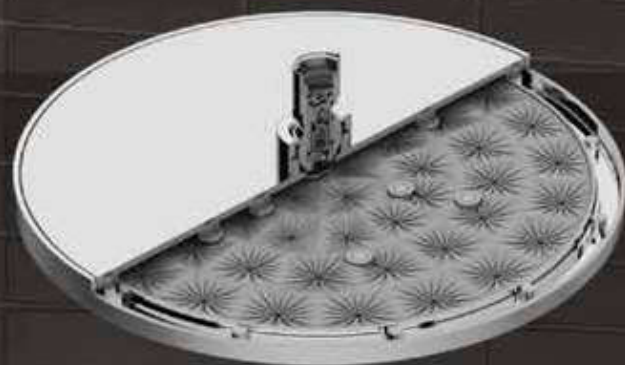

DROPLESS

Nach Abstellen der Wasserzufuhr läuft unsere patentierte Dropless Kopfbrause innerhalb kürzester Zeit komplett leer und kein Wasser bleibt darin stehen.

Vorteile:

- kein Nachtropfen
- keine Bakterienbildung
- Weniger Kalkablagerungen