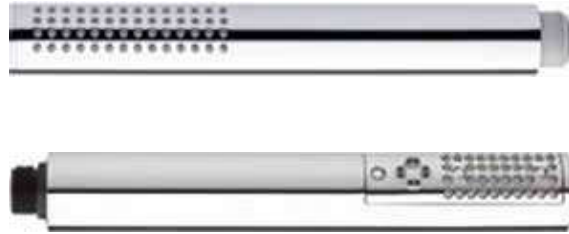

Nikles Handbrause Stick & Stilo Duo

Easy to Clean Technik, chrom

Best.-Nr.	Größe	Ausführung	€ exkl.MwSt.
VIGSTABHB	Ø 25 mm, 187 mm	1 Strahlart	72,00
NIKSTILOHB2	Ø 32 mm, 180 mm	2 Strahlarten	115,50