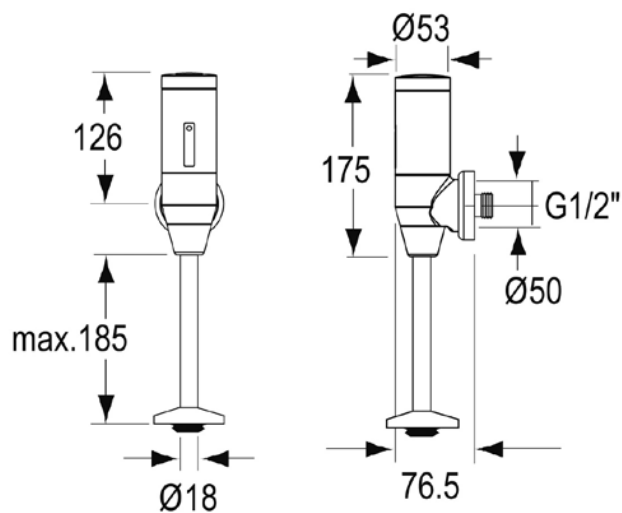

IQUA Sensor-Urinalarmatur mit Solarbetrieb

Berührungslose, elektronische Urinalarmatur für einfache Aufputzmontage ohne Elektroverkabelung:

- Robustes Messinggehäuse poliert
- Digitale Mikroelektronik mit Prozessor (wasserdicht vergossen)
- Dynamischer IR-Sensor: optimiert laufend die bestmögliche Reichweite
- Funktionsicheres Magnetventil (druckstossarm)
- Kurz-Aus (Reinigung) und Dauer-Ein (Befüllen) mit iqua-Klick auslösbar
- Spüldauer und Sensorempfindlich mit iqua-Klick einstellbar
- 24 Stunden-Zwangsspülung und Vorspülung mit iqua-Klick aktivierbar
- Absperrventil mit Schmutzfilter und Rosette, Spülrohr mit Urinalverbinder
- Solarbetrieb: Photovoltaikzellen mit 6 V Lithium CRP 2 (Stützbatterie) - handelsüblich, Batterielebensdauer bis zu 8 Jahren
- Betriebsdruck: 0,3 - 10 bar
- Durchflussmenge: ca. 25l / min. (3 bar)
- Sensorempfindlichkeit: permanent automatisch selbsteinmessend
- Spüldauer: voreingestellt ca. 4 Sek. (veränderbar von 2 - 30 Sek.)
- Kurz-Aus (Reinigung): ca. 3 Min. Verweilzeit ca. 10 Sek. (fixiert)
- Schmutzsiebe: 0,4 mm Maschenweite
- Spülrohr: Durchmesser 18 mm

Best.-Nr.
IQ22010811

€ exkl. MwSt.
495,20