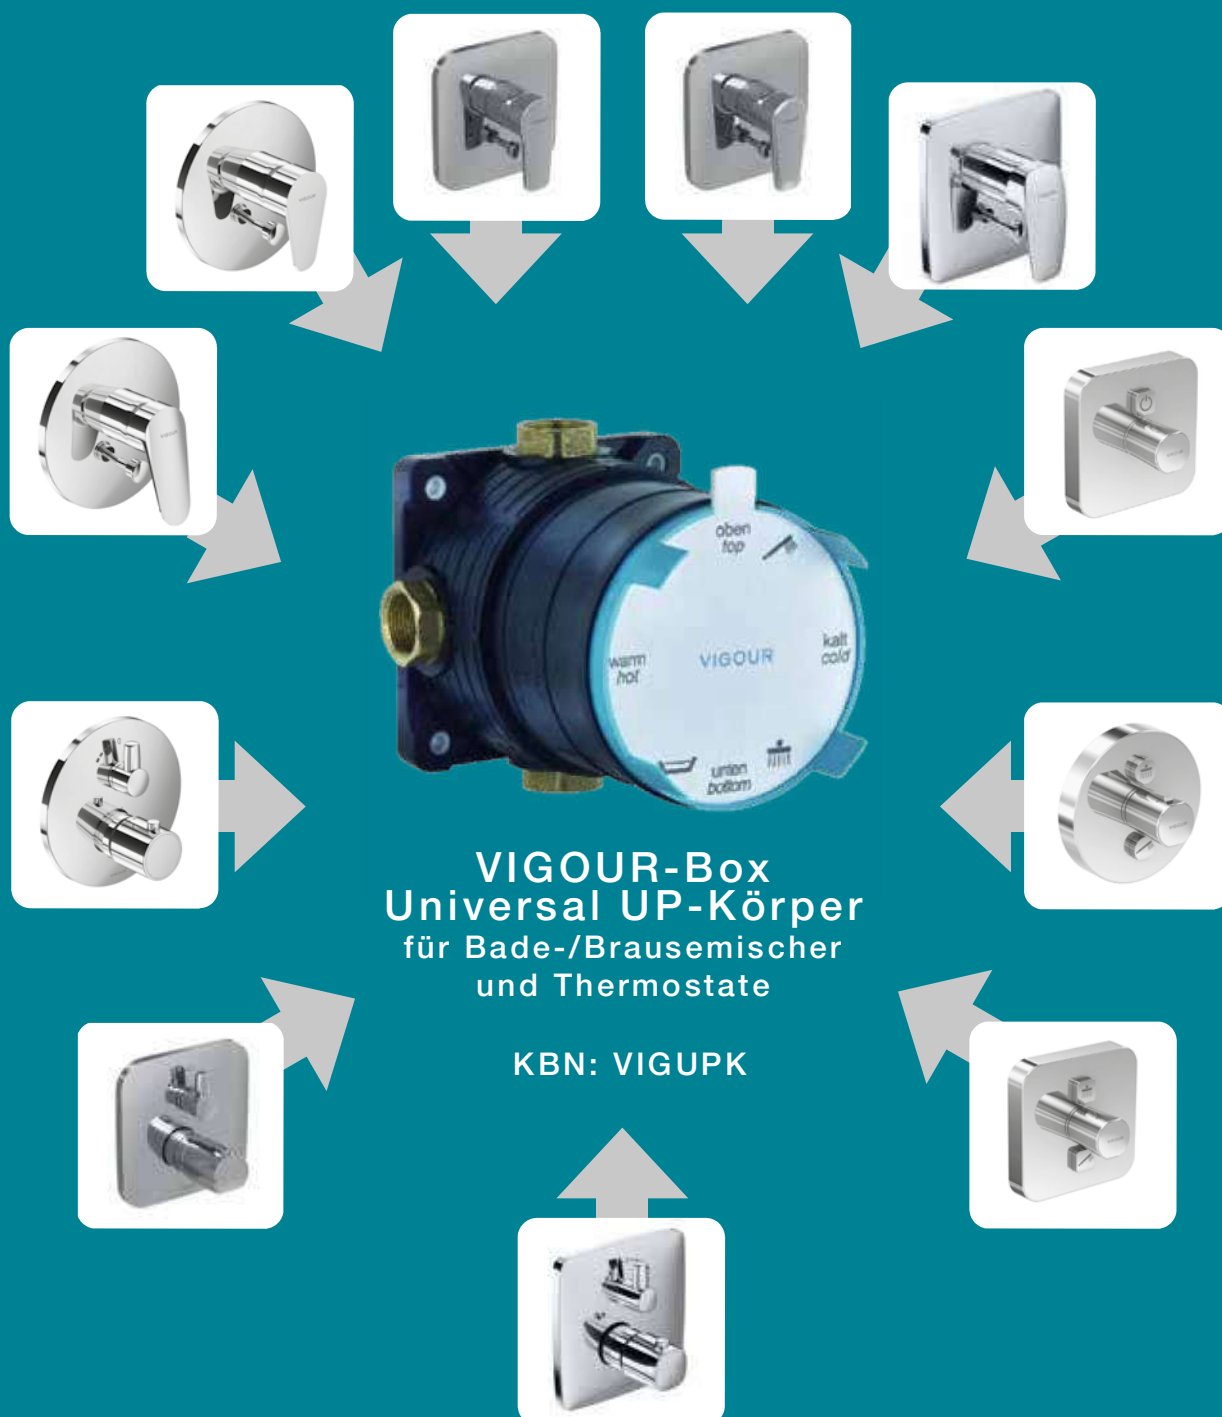

4. ARMATUREN

**EXKLUSIV BEI
 DER GC-GRUPPE**

vigour.at

PASSEND ZU DEN SERIEN VIGOUR derby, clivia, one, individual und vogue.

- UP-Einheitskörper DN20
- Unterputz Rohbauset für Wandeinbau
- Einteiliger Elastomere-Mantel
- Mit Rohbau Schutzkappe
- Mit zusätzlicher Dichtmanschette
- Mit Prüf- und Spülblock
- Ohne Feinbauset
- Ohne Funktionseinheit
- Ohne Verlängerungs-Set

VIGOUR Universal UP-Körper Box für Bade-/Brausemischer und Thermostate

UP-Rohbauset mit zusätzlicher Dichtmanschette, mit Spülanschluss, DN20

Best.-Nr.	€ exkl.MwSt.
VUPK	101,00

VIGOUR Verlängerung 30 mm /Adapter

für VIGOUR Universal UP-Körper Box

Best.-Nr.		€ exkl.MwSt.
V4V30	Verlängerung 30 mm	83,20
V4AVWEHM	Adapter für vertauschte Wasserwege für EHM-Mischer	219,00
V4AVWTH	Adapter für vertauschte Wasserwege für Thermostat	351,00