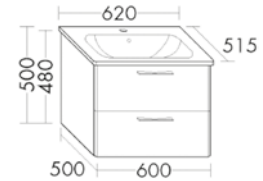

# VIGOUR

- Spiegelschrank:**  
 Spiegeltüren beidseitig verspiegelt  
 LED-Aufsatzleuchte 5,5 Watt  
 Glaseinlegeböden  
 Schalter-/Steckdosenelement  
 IP24
- Minteralguss-Waschtisch:**  
 Inkl. Ab- und Überlauf  
 Muldentiefe: 122 mm  
 Beckenmaß 490 x 335 mm
- Waschtischunterschrank:**  
 2 Schubladen  
 Inkl. Raumsparsiphon