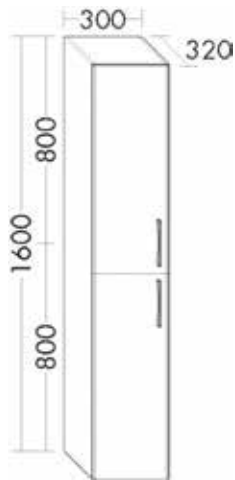

ONE HOCHSCHRANK LINKS / RECHTS

2 Türen, mit 4 Glaseinlegeböden, mittig 1 fester Boden

Best.-Nr.	Oberfläche	Ausführung	€ exkl. MwSt.
ONHSIZ030	weiß hochglanz	links/rechts	265,00
ONHSIZ030AG	anthrazit hochglanz	links/rechts	265,00
ONHSIZ030MT	Marone Dekor Trüffel	links/rechts	265,00