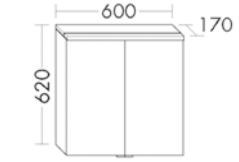

# VIGOUR

- Spiegelschrank:**  
 Spiegeltüren beidseitig verspiegelt  
 LED-Aufsatzleuchte 5,5 Watt  
 Glaseinlegeböden  
 Schalter-/Steckdosenelement  
 IP24
- Minteralguss-Waschtisch:**  
 Inkl. Ab- und Überlauf  
 Muldentiefe: 122 mm  
 Beckenmaß 490 x 335 mm
- Waschtischunterschrank:**  
 2 Schubladen  
 Inkl. Raumsparsiphon