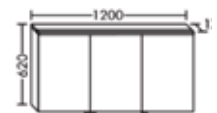

Best.-Nr.	Oberfläche	Ausführung	€ exkl. MwSt.
ONSPIV120	weiß hochglanz	LED 11,3W	542,00
ONSPIV120AG	anthrazit hochglanz	LED 11,3W	542,00
ONSPIV120MT	Marone Dekor Trüffel	LED 11,3W	542,00