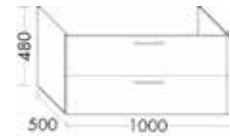

ONE WT-UNTERSCHRANK 800 MM

Mit 2 Schubladen, inkl. Raumspariphonks

Best.-Nr.	Oberfläche	€ exkl. MwSt.
ONWVMF080	weiß hochglanz	342,00
ONWVMF080AG	anthrazit hochglanz	342,00
ONWVMF080MT	Marone Dekor Trüffel	342,00