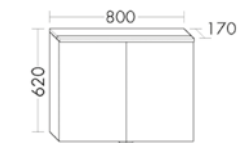

ONE BADMÖBELSET 820 MM

Best.-Nr.	Oberfläche	€ exkl. MwSt.
ONSFY082	weiß hochglanz	948,00
ONSFY082AG	anthrazit hochglanz	948,00
ONSFY082MT	Marone Dekor Trüffel	948,00

! ACHTUNG: ONE Badmöbel fallen in eine eigene Rabattgruppe!