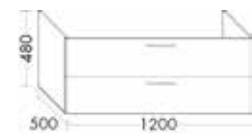

ONE WT-UNTERSCHRANK 1000 MM

Mit 2 Schubladen, inkl. Raumspariphon

Best.-Nr.	Oberfläche	€ exkl. MwSt.
ONWVMF100	weiß hochglanz	358,00
ONWVMF100AG	anthrazit hochglanz	358,00
ONWVMF100MT	Marone Dekor Trüffel	358,00