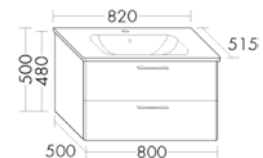

ONE BADMÖBELSET 820 MM

Best.-Nr.	Oberfläche	€ exkl. MwSt.
ONSFY082	weiß hochglanz	948,00
ONSFY082AG	anthrazit hochglanz	948,00
ONSFY082MT	Marone Dekor Trüffel	948,00

! ACHTUNG: ONE Badmöbel fallen in eine eigene Rabattgruppe!