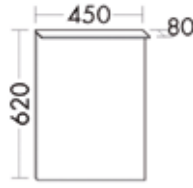

# VIGOUR

- Leuchtspiegel:**  
 LED-Aufsatzleuchte 4,1 Watt  
 1 Schalter rechts
- Mineralguss-Waschtisch:**  
 Muldentiefe: 115 mm  
 Beckenmaß 300 x 210 mm
- Waschtischunterschrank:**  
 1 Tür, rechts oder links  
  
 Becken-Hahnloch immer links