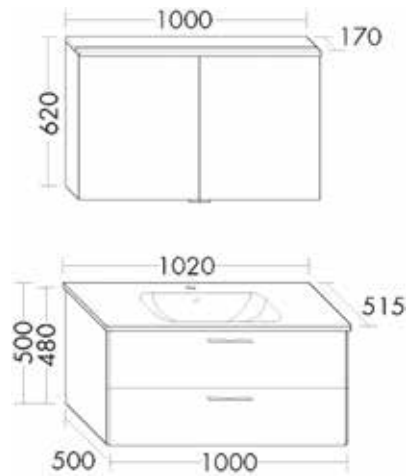

# VIGOUR

- Spiegelschrank:**  
 Spiegeltüren beidseitig verspiegelt  
 LED-Aufsatzleuchte 5,5 Watt  
 Glaseinlegeböden  
 Schalter-/Steckdosenelement  
 IP24
- Minteralguss-Waschtisch:**  
 Inkl. Ab- und Überlauf  
 Muldentiefe: 122 mm  
 Beckenmaß 490 x 335 mm
- Waschtischunterschrank:**  
 2 Schubladen  
 Inkl. Raumsparsiphon

## ONE BADMÖBELSET 620 MM

Best.-Nr.	Oberfläche	€ exkl. MwSt.
ONSFY062	weiß hochglanz	880,00
ONSFY062AG	anthrazit hochglanz	880,00
ONSFY062MT	Marone Dekor Trüffel	880,00

- Spiegelschrank:**  
 Spiegeltüren beidseitig verspiegelt  
 LED-Aufsatzleuchte 7,5 Watt  
 Glaseinlegeböden  
 Schalter-/Steckdosenelement  
 IP24
- Minteralguss-Waschtisch:**  
 Inkl. Ab- und Überlauf  
 Muldentiefe: 122 mm  
 Beckenmaß 520 x 335 mm
- Waschtischunterschrank:**  
 2 Schubladen  
 Inkl. Raumsparsiphon

# VIGOUR

- Spiegelschrank:**  
 Spiegeltüren beidseitig verspiegelt  
 LED-Aufsatzleuchte 11,3 Watt  
 Glaseinlegeböden  
 Schalter-/Steckdosenelement  
 IP24
- Minteralguss-Waschtisch:**  
 Inkl. Ab- und Überlauf  
 Muldentiefe: 122 mm  
 Beckenmaß 520 x 335 mm
- Waschtischunterschrank:**  
 2 Schubladen  
 Inkl. Raumparsiphon