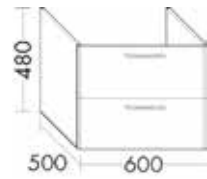

VIGOUR

ONE WT-UNTERSCHRANK 600 MM

Mit 2 Schubladen, inkl. Raumsparophon

Best.-Nr.	Oberfläche	€ exkl. MwSt.
ONWVMF060	weiß hochglanz	318,00
ONWVMF060AG	anthrazit hochglanz	318,00
ONWVMF060MT	Marone Dekor Trüffel	318,00

ONE WT-UNTERSCHRANK 800 MM

Mit 2 Schubladen, inkl. Raumspariphonks

Best.-Nr.	Oberfläche	€ exkl. MwSt.
ONWVMF080	weiß hochglanz	342,00
ONWVMF080AG	anthrazit hochglanz	342,00
ONWVMF080MT	Marone Dekor Trüffel	342,00

ONE WT-UNTERSCHRANK 1000 MM

Mit 2 Schubladen, inkl. Raumspariphon

Best.-Nr.	Oberfläche	€ exkl. MwSt.
ONWVMF100	weiß hochglanz	358,00
ONWVMF100AG	anthrazit hochglanz	358,00
ONWVMF100MT	Marone Dekor Trüffel	358,00

ONE WT-UNTERSCHRANK 1200 MM

Mit 2 Schubladen, inkl. Raumspariphon

Best.-Nr.	Oberfläche	€ exkl. MwSt.
ONWVMF120	weiß hochglanz	404,00
ONWVMF120AG	anthrazit hochglanz	404,00
ONWVMF120MT	Marone Dekor Trüffel	404,00

ONE WT-UNTERSCHRANK 450 MM

Mit 1 Türe

Best.-Nr.	Oberfläche	Ausführung	€ exkl. MwSt.
ONWVOYO45L	weiß hochglanz	Anschlag links	200,50
ONWVOYO45LAG	anthrazit hochglanz	Anschlag links	200,50
ONWVOYO45LMT	Marone Dekor Trüffel	Anschlag links	200,50
ONWVOYO45R	weiß hochglanz	Anschlag rechts	200,50
ONWVOYO45RAG	anthrazit hochglanz	Anschlag rechts	200,50
ONWVOYO45RMT	Marone Dekor Trüffel	Anschlag rechts	200,50