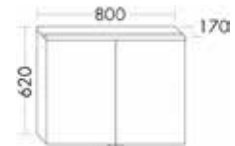

ONE SPIEGELSHRANK / LICHTSPIEGEL

Mit horizontaler LED-Aufsatzleuchte und Glaseinlegeböden, Schalter-/Steckdosenelemente

Best.-Nr.	Oberfläche	Ausführung	€ exkl. MwSt.
ONSPIV060	weiß hochglanz	LED 5,5W	389,00
ONSPIV060AG	anthrazit hochglanz	LED 5,5W	389,00
ONSPIV060MT	Marone Dekor Trüffel	LED 5,5W	389,00

Best.-Nr.	Oberfläche	Ausführung	€ exkl. MwSt.
ONSPIV080	weiß hochglanz	LED 7,5W	405,00
ONSPIV080AG	anthrazit hochglanz	LED 7,5W	405,00
ONSPIV080MT	Marone Dekor Trüffel	LED 7,5W	405,00