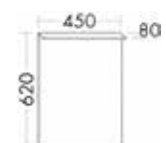

Best.-Nr.	Oberfläche	Ausführung	€ exkl. MwSt.
ONSIGZ045	weiß hochglanz	LED 4,1W	223,00
ONSIGZ045AG	anthrazit hochglanz	LED 4,1W	223,00
ONSIGZ045MT	Marone Dekor Trüffel	LED 4,1W	223,00