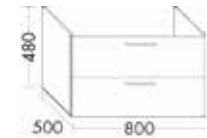

ONE WT-UNTERSCHRANK 600 MM

Mit 2 Schubladen, inkl. Raumsparophon

Best.-Nr.	Oberfläche	€ exkl. MwSt.
ONWVMF060	weiß hochglanz	318,00
ONWVMF060AG	anthrazit hochglanz	318,00
ONWVMF060MT	Marone Dekor Trüffel	318,00