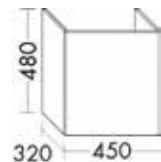

ONE WT-UNTERSCHRANK 1200 MM

Mit 2 Schubladen, inkl. Raumspariphon

Best.-Nr.	Oberfläche	€ exkl. MwSt.
ONWVMF120	weiß hochglanz	404,00
ONWVMF120AG	anthrazit hochglanz	404,00
ONWVMF120MT	Marone Dekor Trüffel	404,00