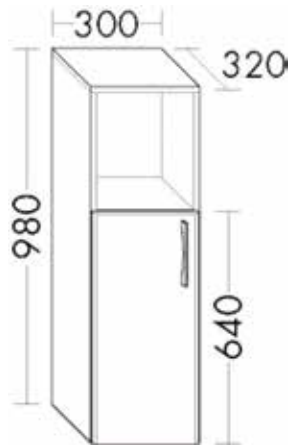

VIGOUR

ONE HALBHOHER SCHRANK

1 Tür, 1 offenes Fach, 1 Glaseinlegeboden

Best.-Nr.	Oberfläche	Ausführung	€ exkl. MwSt.
ONUHZF030L	weiß hochglanz	Anschlag links	209,00
ONUHZF030LAG	anthrazit hochglanz	Anschlag links	209,00
ONUHZF030LMT	Marone Dekor Trüffel	Anschlag links	209,00

ONE HALBHOHER SCHRANK

1 Tür, 1 offenes Fach, 1 Glaseinlegeboden

Best.-Nr.	Oberfläche	Ausführung	€ exkl. MwSt.
ONUHZF030R	weiß hochglanz	Anschlag rechts	209,00
ONUHZF030RAG	anthrazit hochglanz	Anschlag rechts	209,00
ONUHZF030RMT	Marone Dekor Trüffel	Anschlag rechts	209,00

ONE MG-WASCHTISCH

Muldentiefe 122 mm

Best.-Nr.	Oberfläche	Ausführung	€ exkl. MwSt.
ONMWFC062	alpinweiß	620 mm	178,00
ONMWFC082	alpinweiß	820 mm	202,00
ONMWFC102	alpinweiß	1020 mm	235,00
ONMWFC122	alpinweiß	1220 mm	326,00
ONMWFC047	alpinweiß	470 mm	141,00