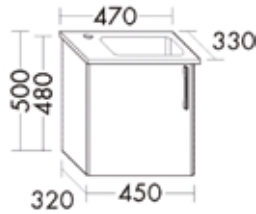

# VIGOUR

- Leuchtspiegel:**  
 LED-Aufsatzleuchte 4,1 Watt  
 1 Schalter rechts
- Mineralguss-Waschtisch:**  
 Muldentiefe: 115 mm  
 Beckenmaß 300 x 210 mm
- Waschtischunterschrank:**  
 1 Tür, rechts oder links  
  
 Becken-Hahnloch immer links